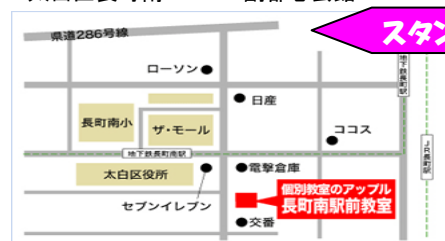

【会場】

■仙台駅前教室
青葉区中央 3-1-24 荘内銀行ビル 5F

アドバンス
スタンダード

■旭ヶ丘駅前教室
青葉区旭ヶ丘 3-34-10 旭ヶ丘 KNビル 2F

スタンダード

■長町南駅前教室
太白区長町南 1-1-27 副都心会館 4F

スタンダード

【料金】 消費税・テキスト代込

※お申込みの際、下記の内容をお知らせください。

会場	<input type="checkbox"/> 仙台駅前教室	<input type="checkbox"/> 旭ヶ丘駅前教室	<input type="checkbox"/> 長町南駅前教室
コース	<input type="checkbox"/> スタンダード(全教室)		<input type="checkbox"/> アドバンス(仙台駅前のみ)
出席	<input type="checkbox"/> 両ターム	<input type="checkbox"/> 第1タームのみ	<input type="checkbox"/> 第2タームのみ