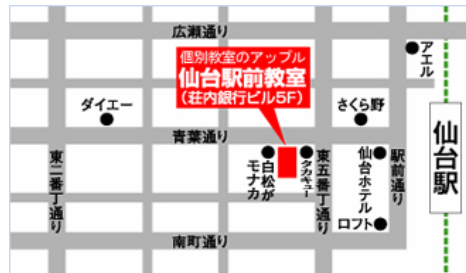

原則として講習終了後（15時～）、お一人様1時間ずつとさせていただきます。

※お急ぎの相談や、希望日程が合わない場合は、ご遠慮なくご相談ください。

【コース】 料金は同じです

スタンダードコース

基礎力を定着させ**得点力アップ**を目指します。
受験頻出**ポイント**を復習し、得点力アップのコツを解説するコースです。
※仙台駅前教室、旭ヶ丘教室、長町南教室で行ないます。

アドバンスコース

応用力・正答率・スピードアップによって**偏差値 60**以上の高校合格を狙います。
ナンバーズクール、向山、泉館山、宮城野などを**目指す方**は是非お選びください。
※仙台駅前教室のみでの開催となります。

【会場】

■仙台駅前教室
青葉区中央 3-1-24 荘内銀行ビル 5F

アドバンス
スタンダード

■旭ヶ丘駅前教室
青葉区旭ヶ丘 3-34-10 旭ヶ丘 KNビル 2F

スタンダード

■長町南駅前教室
太白区長町南 1-1-27 副都心会館 4F

スタンダード

【料金】 消費税・テキスト代込